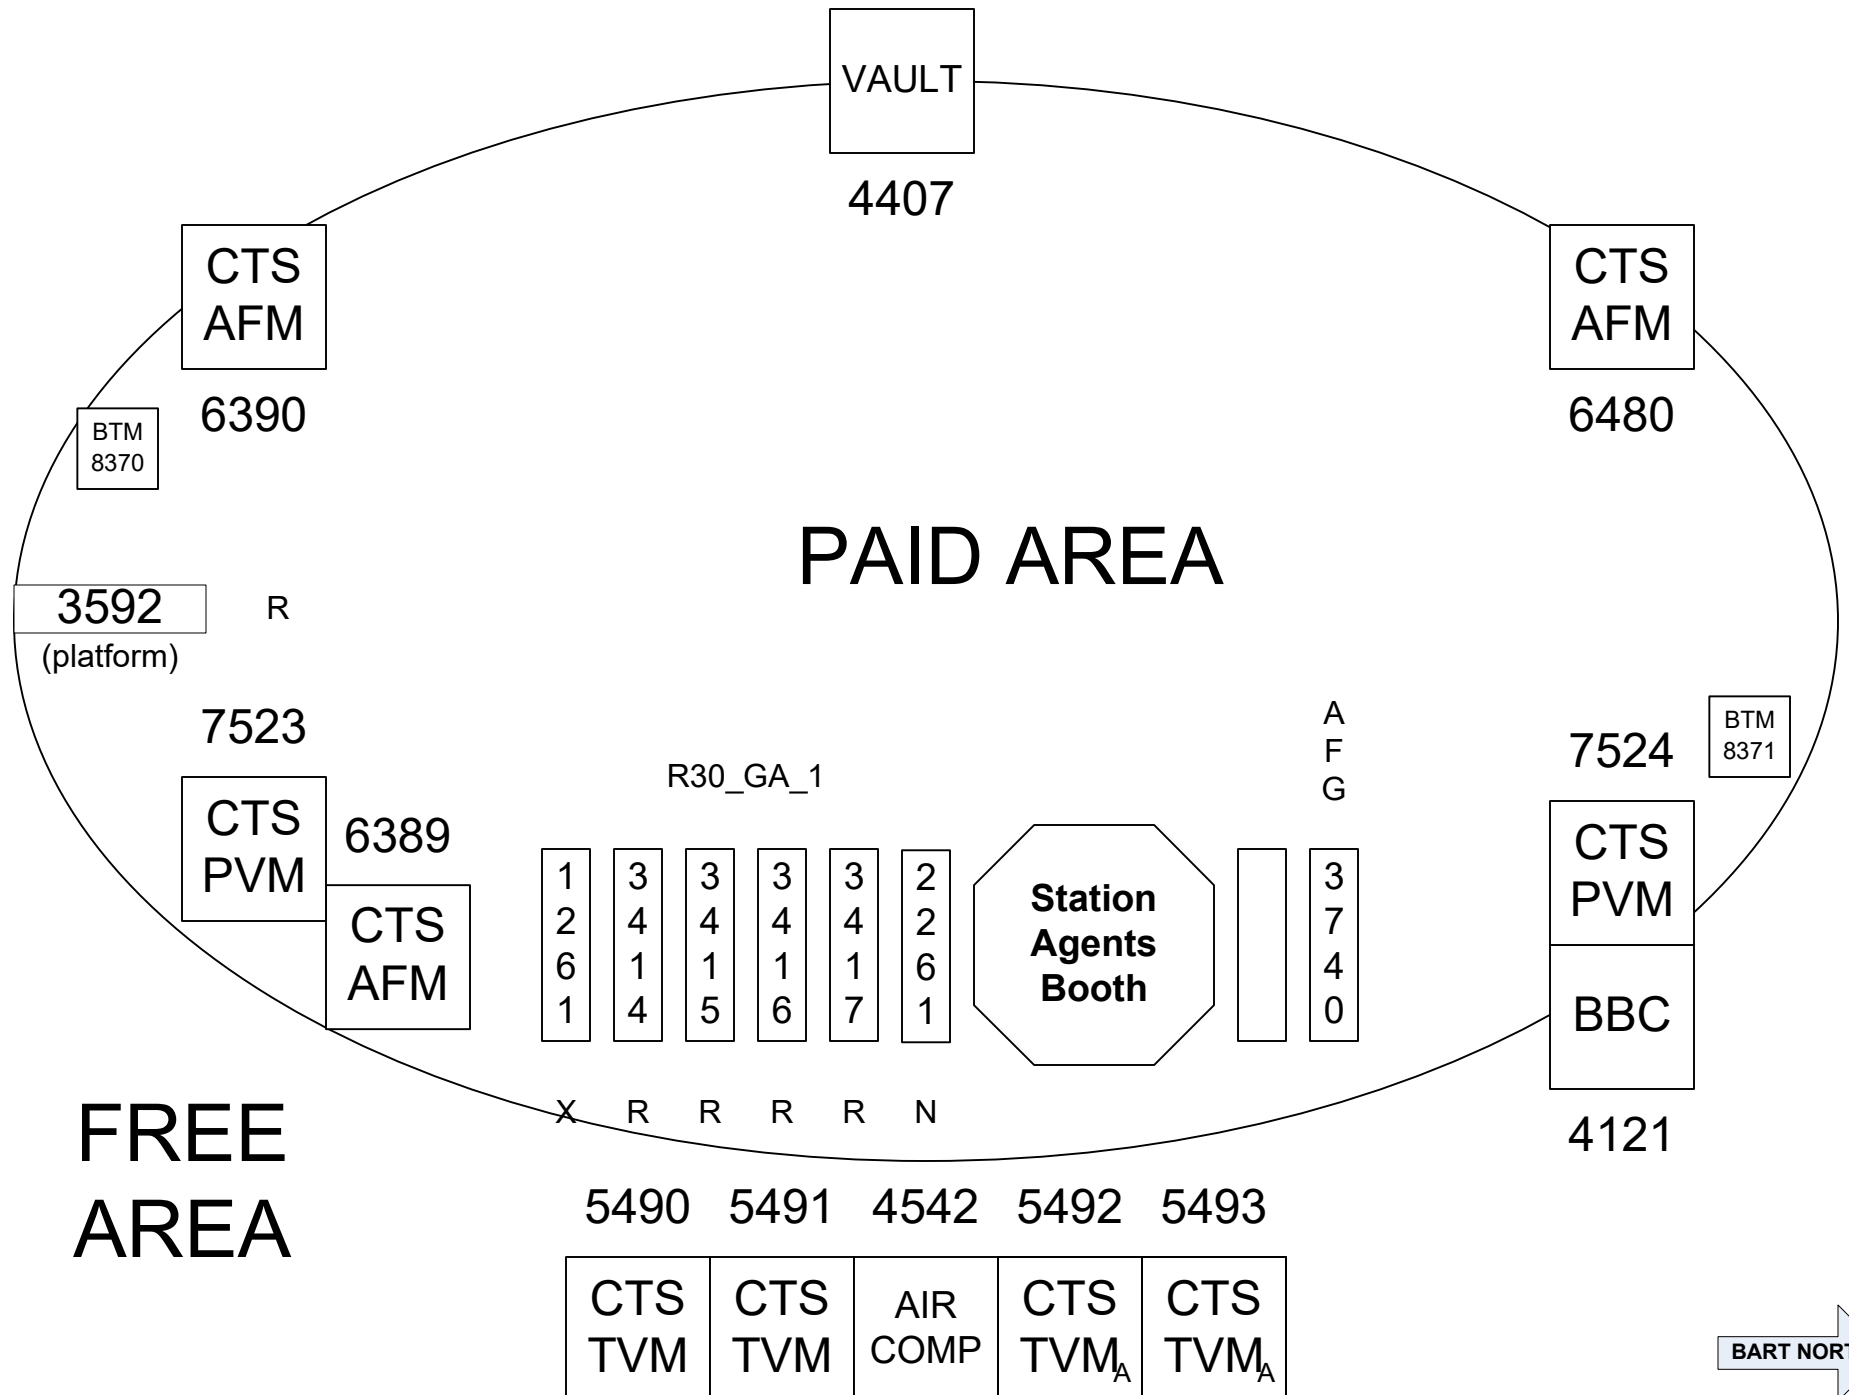

FREE AREA

N
R
R
R
R
X
AFG

PAID AREA

FREE AREA

El Cerrito del Norte (R50)

6400 Cutting Boulevard, El Cerrito, CA 94530
Ext 4132, Fax 4253

FCE / JYen - 11/18/2016

BTM
8374